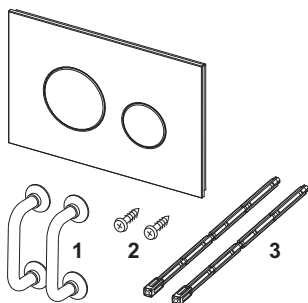

Piese de schimb:

1	9820180	Mânere cu ventuză pentru demontare
2	9820263	Șurub de fixare
3	9820022	Set tije pt. clapete de acționare, rosu si albastru