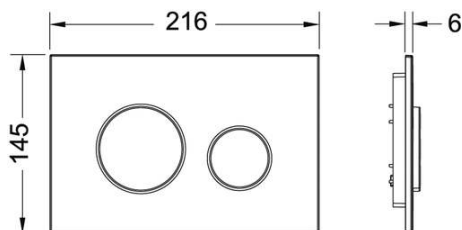

#### Descriere:

Clapetă de acționare pentru rezervoare TECE, pentru acționare frontală sau din partea de sus. Clapetă de acționare de plastic, extrem de plată, cu două butoane de acționare cu arc. Compatibile cu ușa de vizitare pentru tablete dezinfectante  
Dimensiuni (L x l x A): 216 x 145 x 6 mm

#### Desene dimensionale: